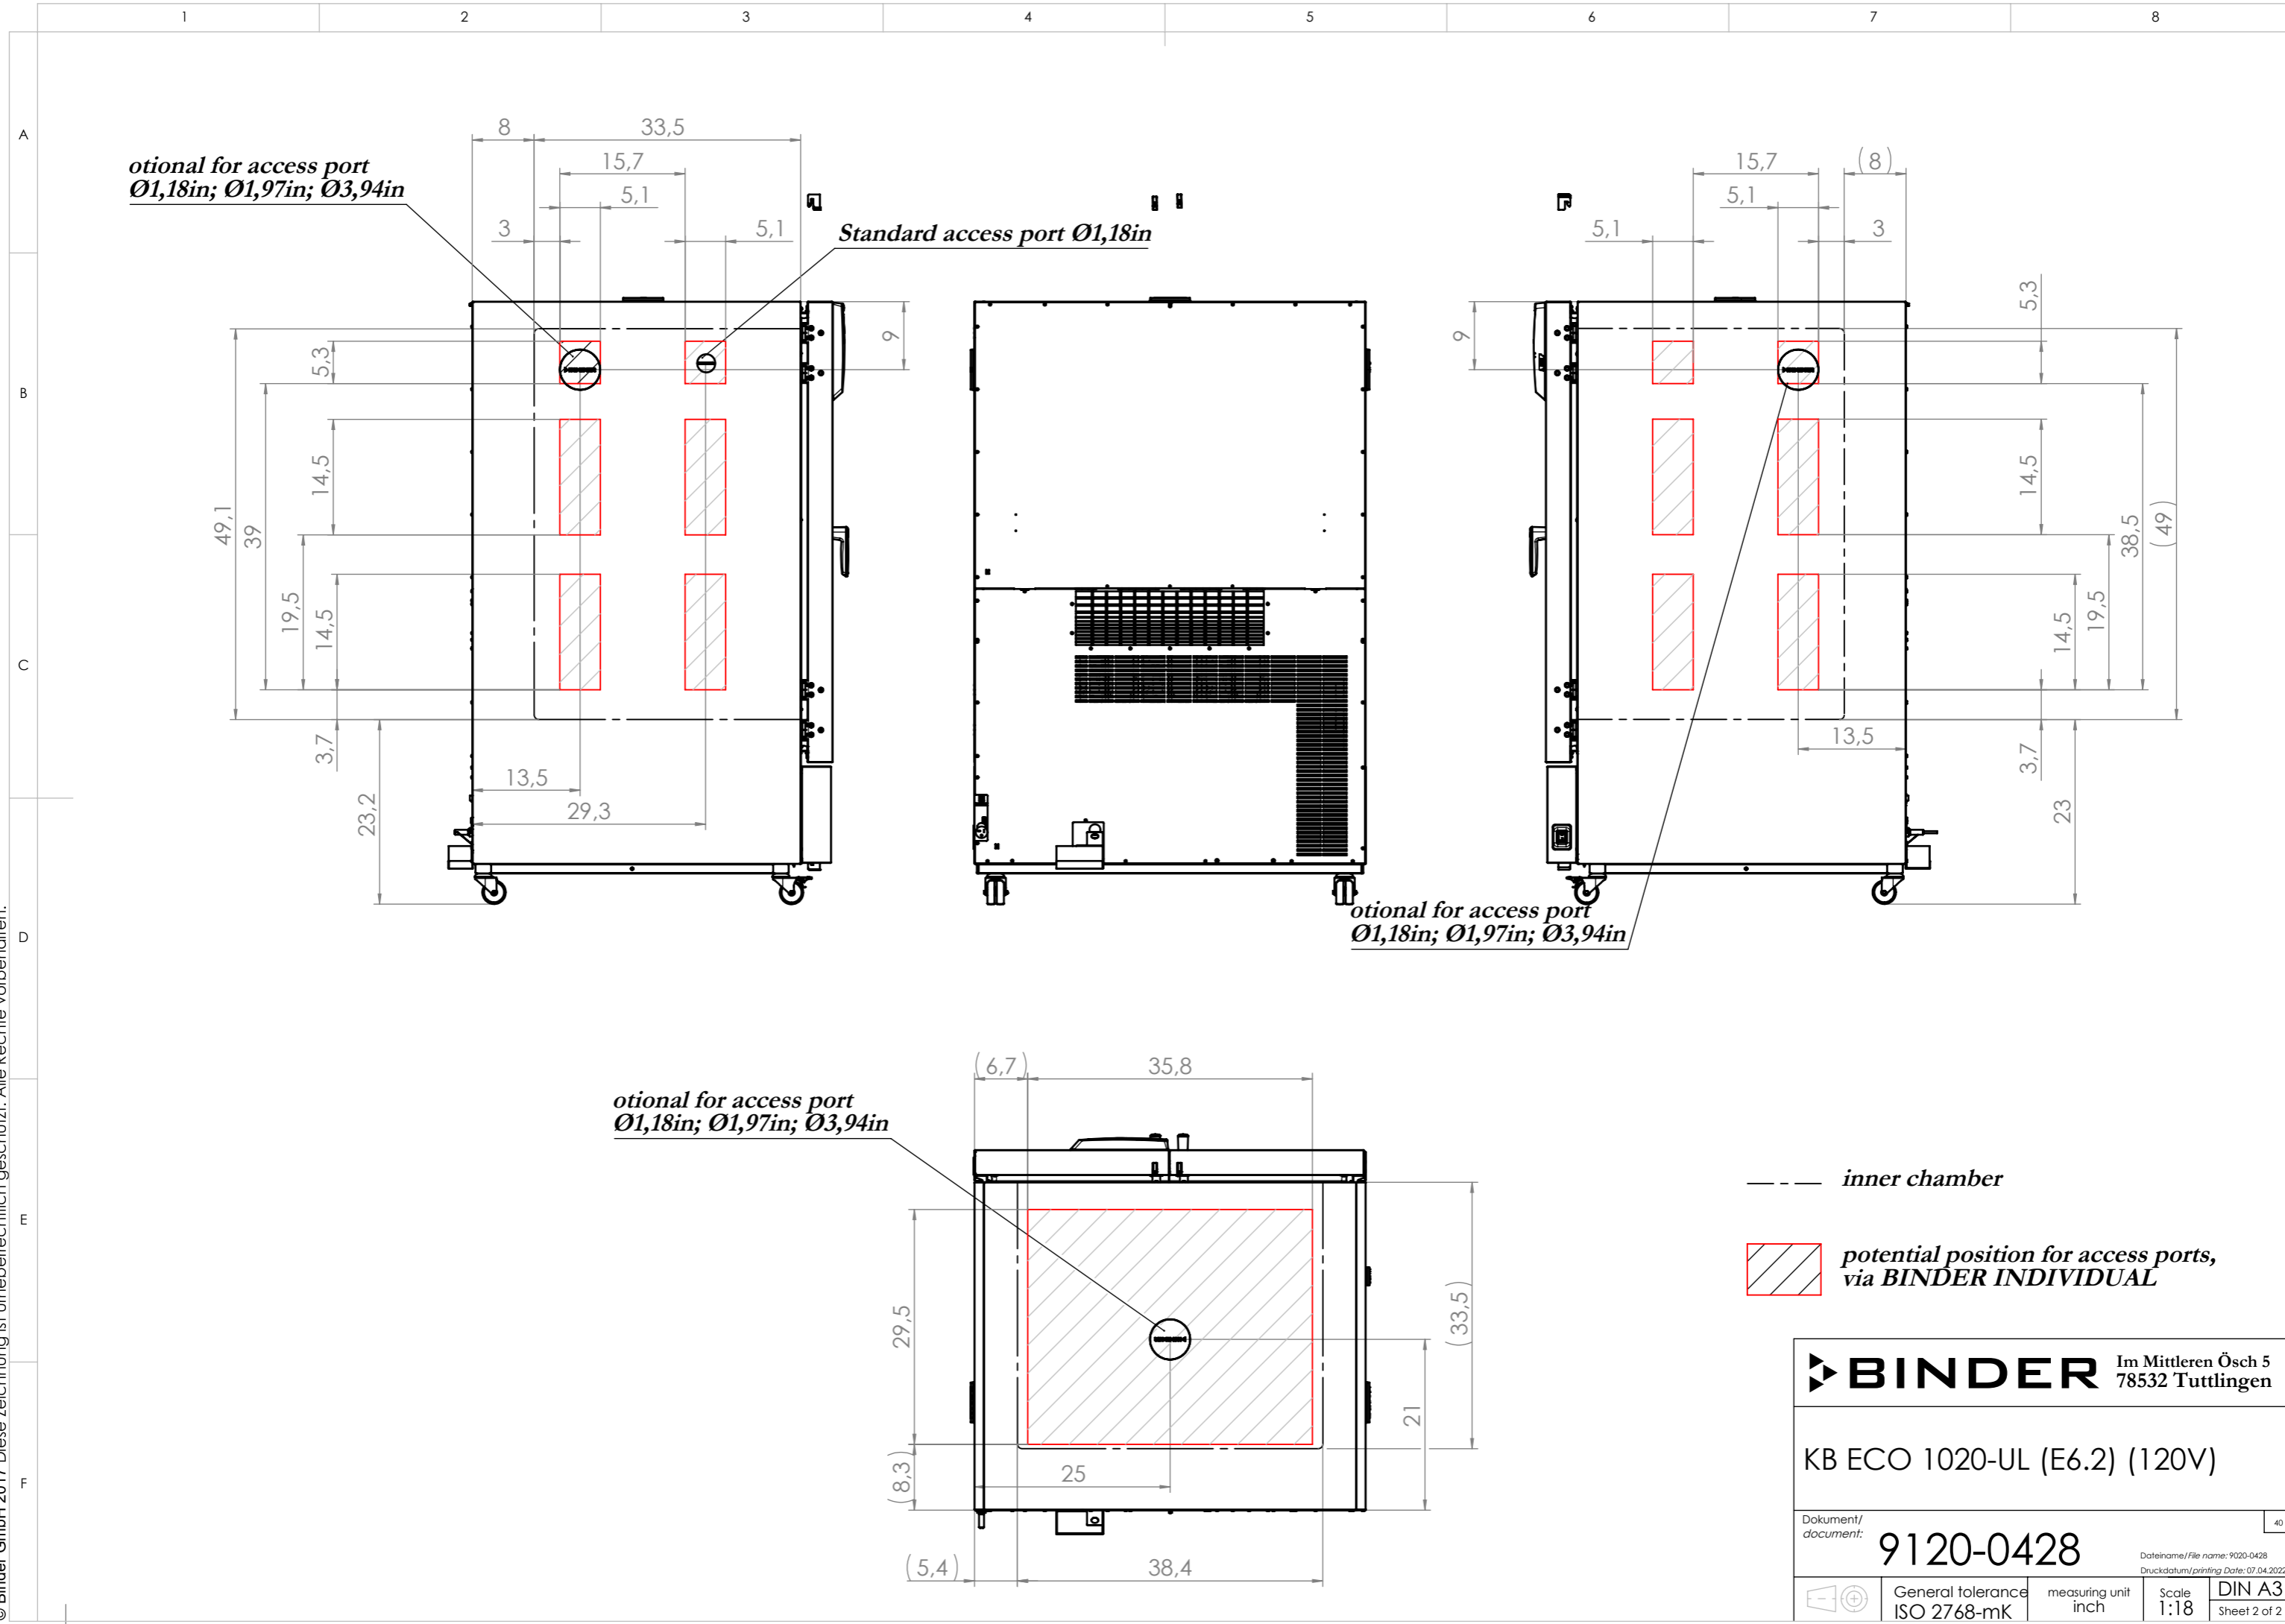

© Binder GmbH 2017 Diese Zeichnung ist urheberrechtlich geschützt. Alle Rechte vorbehalten.

**BINDER** Im Mittleren Ösch 5  
78532 Tuttlingen

KB ECO 1020-UL (E6.2) (120V)

Dokument/  
document: **9020-0428** Dateiname/File name: 9020-0428  
Druckdatum/printing Date: 07.04.2022

General tolerance ISO 2768-mK	measuring unit inch	Scale 1:25	DIN A3 Sheet 1 of 2
----------------------------------	------------------------	---------------	------------------------

© Binder GmbH 2017 Diese Zeichnung ist urheberrechtlich geschützt. Alle Rechte vorbehalten.

optional for access port  
Ø1,18in; Ø1,97in; Ø3,94in

Standard access port Ø1,18in

optional for access port  
Ø1,18in; Ø1,97in; Ø3,94in

optional for access port  
Ø1,18in; Ø1,97in; Ø3,94in

--- inner chamber

General tolerance ISO 2768-mK	measuring unit inch	Scale 1:18	DIN A3
			Sheet 2 of 2