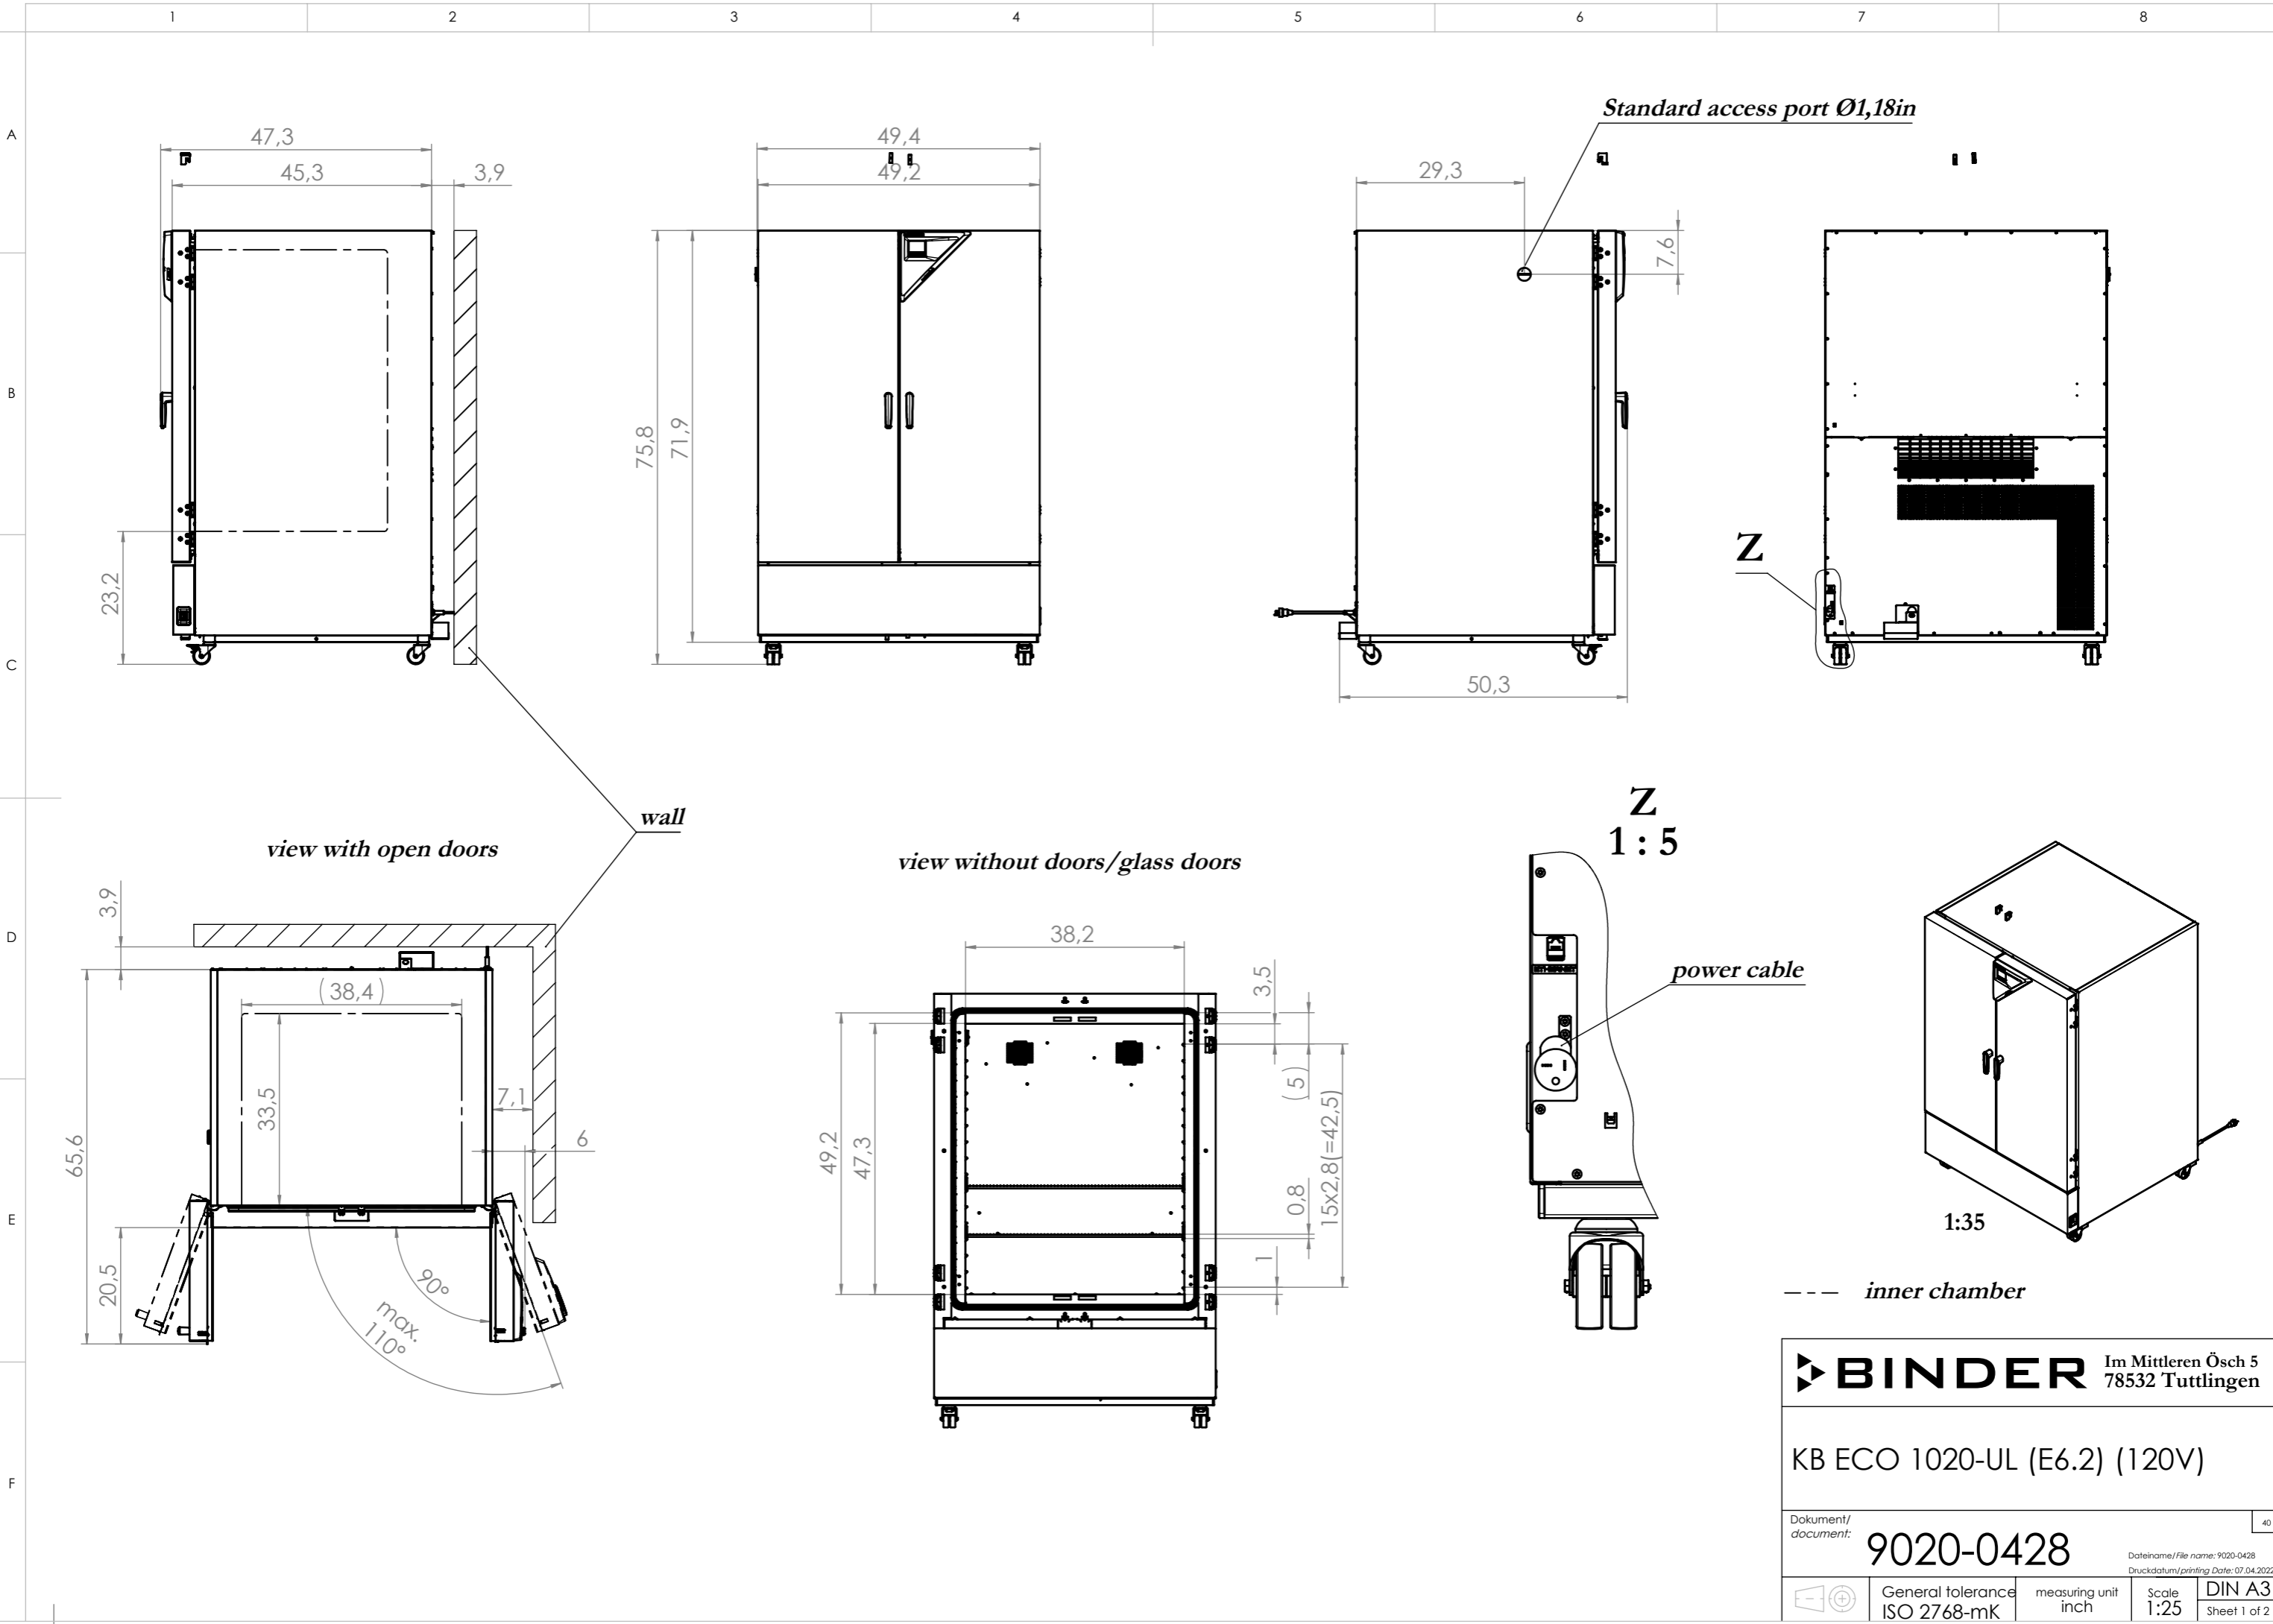

© Binder GmbH 2017 Diese Zeichnung ist urheberrechtlich geschützt. Alle Rechte vorbehalten.

**BINDER** Im Mittleren Ösch 5  
78532 Tuttlingen

KB ECO 1020-UL (E6.2) (120V)

Dokument/  
document: **9020-0428** Dateiname/File name: 9020-0428  
Druckdatum/printing Date: 07.04.2022

General tolerance ISO 2768-mK	measuring unit inch	Scale 1:25	DIN A3 Sheet 1 of 2
----------------------------------	------------------------	---------------	------------------------

© Binder GmbH 2017 Diese Zeichnung ist urheberrechtlich geschützt. Alle Rechte vorbehalten.

optional for access port  
Ø1,18in; Ø1,97in; Ø3,94in

Standard access port Ø1,18in

optional for access port  
Ø1,18in; Ø1,97in; Ø3,94in

optional for access port  
Ø1,18in; Ø1,97in; Ø3,94in

--- inner chamber

General tolerance ISO 2768-mK	measuring unit inch	Scale 1:18	DIN A3
			Sheet 2 of 2